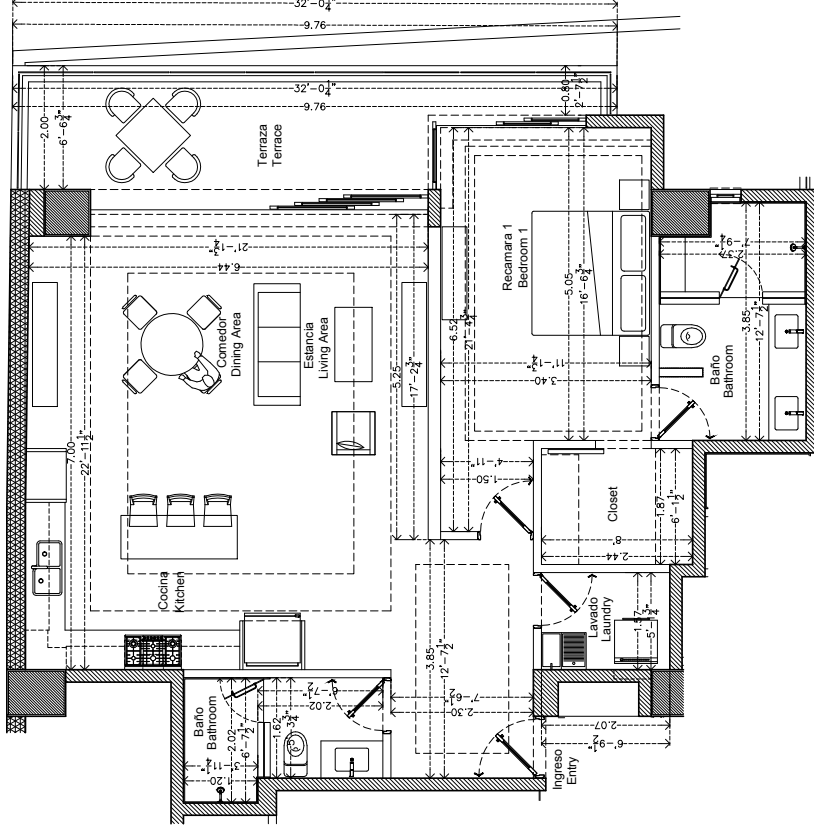

Información Unidad:

U-104

Area Unidad
Unit Area

126.11 m²
1356.36 ft²

Alzado Calle Rodolfo Gomez

Planta

Alzado Calle Aguacate

Diseño

Planta Tipo
escala 1:15