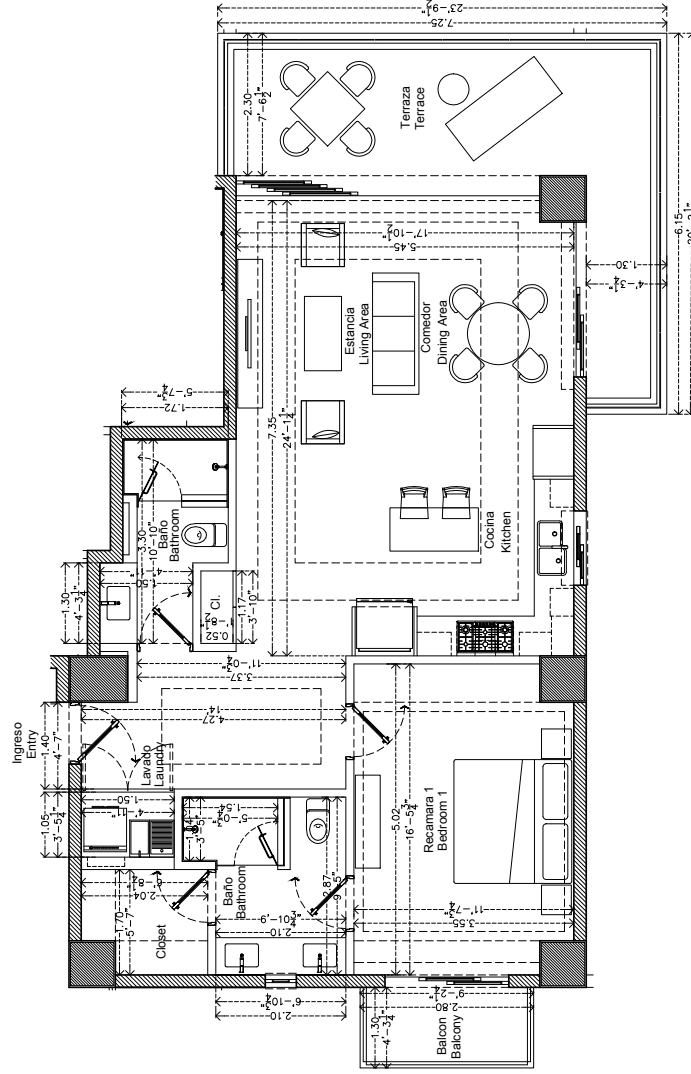

Información Unidad:

U-205, 305
405, 505, 605

Area Unidad 121.66 m2
Unit Area 13 11.54 f2

Alzado Calle Rodolfo Gomez

Planta

Alzado Calle Aguacate

Diseño

Planta Tipo
ESCALA 1:1.5