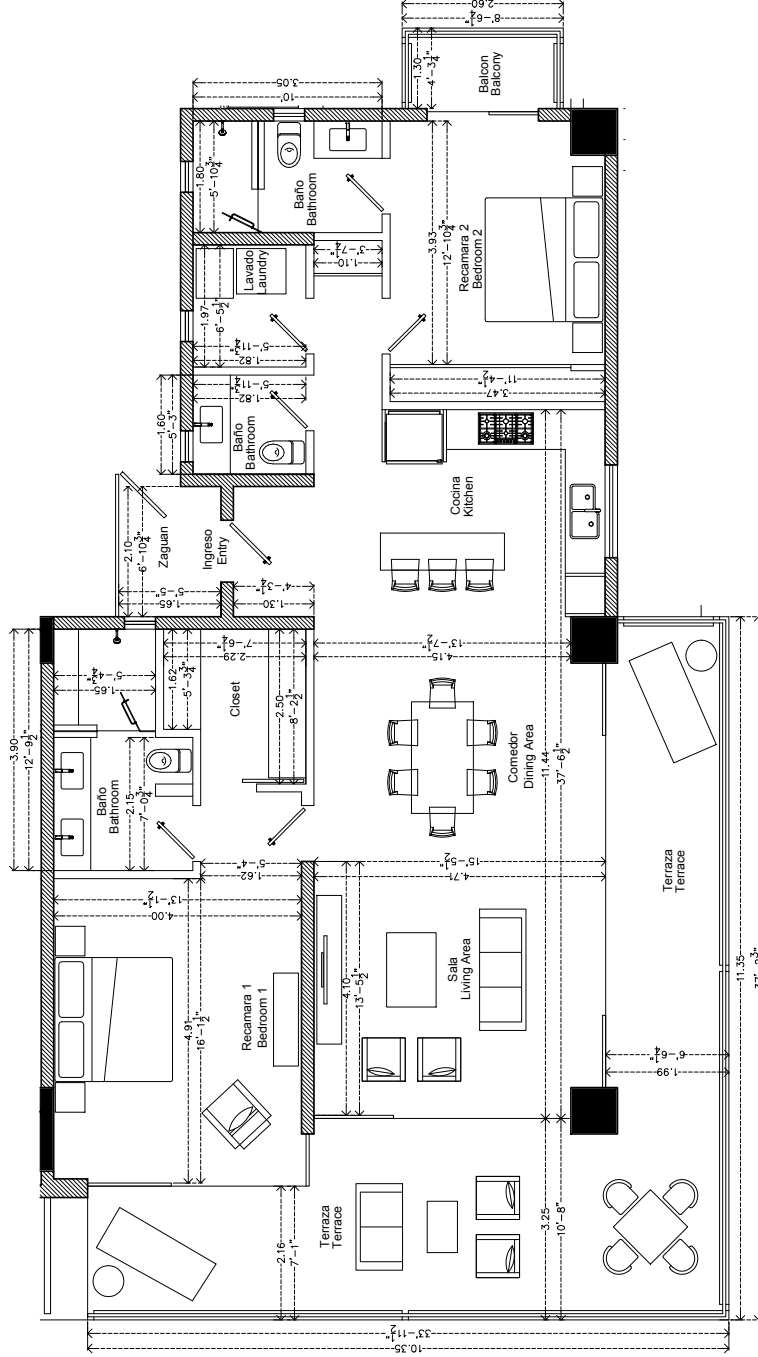

Información Unidad:

U-401, 501

Area Unidad
Unit Area

111.70 m2
2031,14 f2

Alzado Calle Francisca Rodriguez

Planta

Alzado Calle Aguacate

Diseño

Planta Tipo
ESCALA 1:1.5